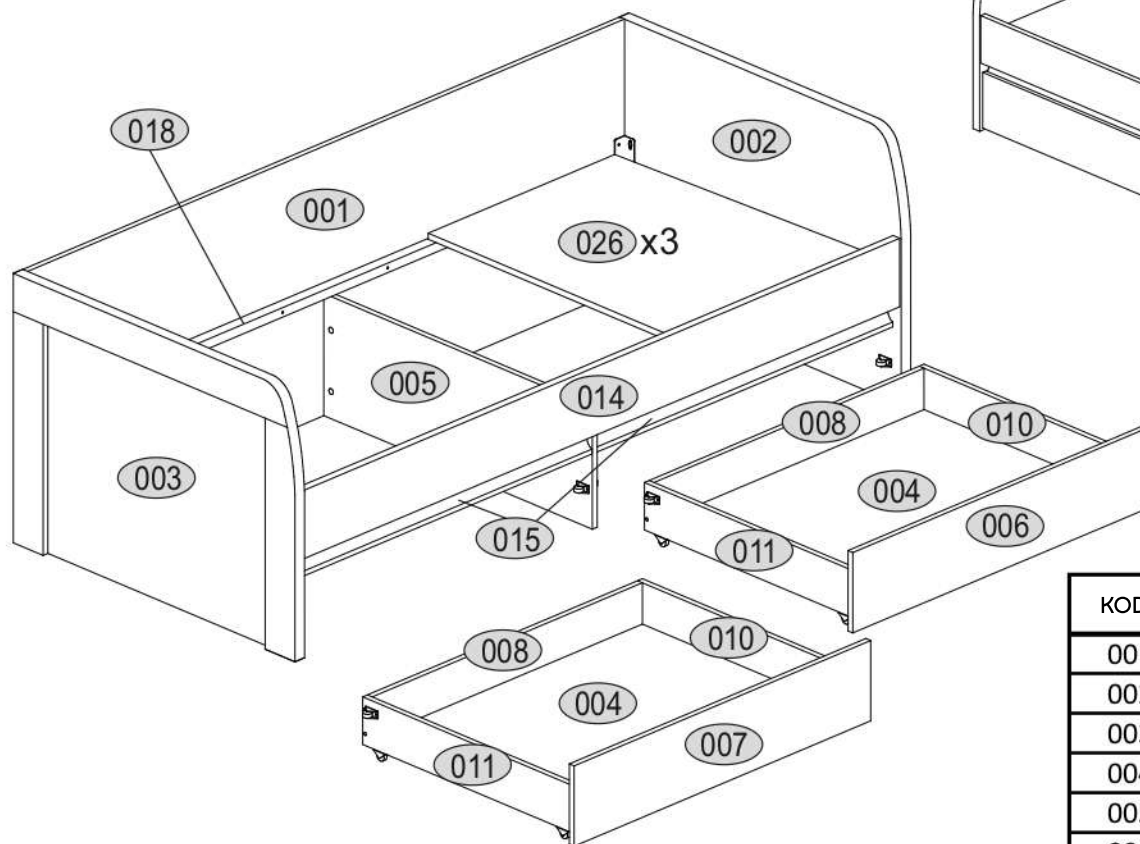

# NORTY 2S/90

KODA	DIMENZIJE				PAKET
001	2000	702	16	1	3/3
002	944	704	16/32	1	3/3
003	944	704	16/32	1	3/3
004	905	700	16	2	2/3
005	900	319	16	1	2/3
006	994	206	16	1	1/3
007	994	206	16	1	1/3
008	905	124	16	2	2/3
010	716	124	16	2	3/3
011	716	124	16	2	3/3
014	2000	179	22	1	1/3
015	992	70	30	2	1/3
018	1880	30	28	2	1/3
026	898	618	16	3	2/3
DODATKI					1 3/3

<p><b>x8</b> <b>e1</b></p> <p>Ø5x50 mm</p> 	<p><b>x8</b> <b>s1</b></p> 	<p><b>x21</b> <b>r1</b></p> <p>Ø15x12 mm</p> 	<p><b>x4</b> <b>r3</b></p> <p>Ø15x15 mm</p> 
<p><b>x25</b> <b>r16</b></p> 	<p><b>x25</b> <b>s2</b></p> 	<p><b>x39</b> <b>f1</b></p> <p>Ø8x30 mm</p> 	<p><b>x32</b> <b>e2</b></p> <p>Ø6.3x13 mm</p> 
<p><b>x16</b> <b>k34</b></p> 	<p><b>x4</b> <b>n63</b></p> 	<p><b>x48</b> <b>p25</b></p> <p>Ø3.5x16 mm</p> 	<p><b>x12</b> <b>p21</b></p> <p>Ø4x30 mm</p> 
<p><b>x4</b> <b>n221</b></p> 	<p><b>x12</b> <b>p10</b></p> <p>Ø4x40 mm</p> 	<p><b>x2</b> <b>f6</b></p> <p>Ø8x50 mm</p> 	<p><b>x8</b> <b>k1</b></p> 
<p><b>x1</b> <b>z1</b></p> 			