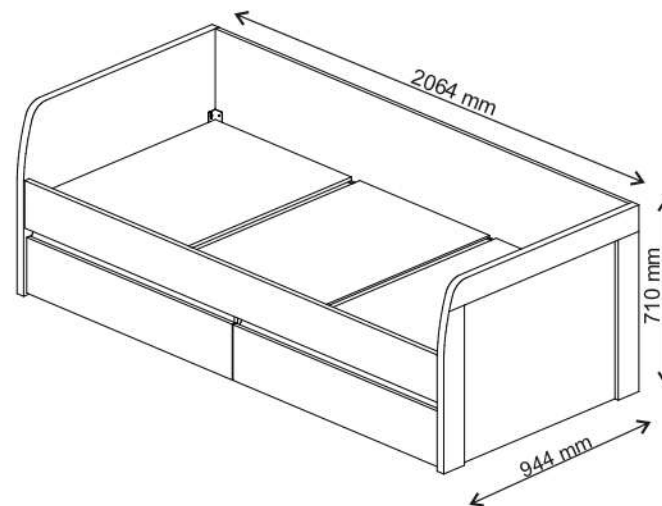

# NORTY 2S/90

KODA	DIMENZIJE				PAKET
001	2000	702	16	1	3/3
002	944	704	16/32	1	3/3
003	944	704	16/32	1	3/3
004	905	700	16	2	2/3
005	900	319	16	1	2/3
006	994	206	16	1	1/3
007	994	206	16	1	1/3
008	905	124	16	2	2/3
010	716	124	16	2	3/3
011	716	124	16	2	3/3
014	2000	179	22	1	1/3
015	992	70	30	2	1/3
018	1880	30	28	2	1/3
026	898	618	16	3	2/3
DODATKI					1 3/3

<p><b>x8</b> <b>e1</b></p> <p>Ø5x50 mm</p> 	<p><b>x8</b> <b>s1</b></p> 	<p><b>x21</b> <b>r1</b></p> <p>Ø15x12 mm</p> 	<p><b>x4</b> <b>r3</b></p> <p>Ø15x15 mm</p> 
<p><b>x25</b> <b>r16</b></p> 	<p><b>x25</b> <b>s2</b></p> 	<p><b>x39</b> <b>f1</b></p> <p>Ø8x30 mm</p> 	<p><b>x32</b> <b>e2</b></p> <p>Ø6.3x13 mm</p> 
<p><b>x16</b> <b>k34</b></p> 	<p><b>x4</b> <b>n63</b></p> 	<p><b>x48</b> <b>p25</b></p> <p>Ø3.5x16 mm</p> 	<p><b>x12</b> <b>p21</b></p> <p>Ø4x30 mm</p> 
<p><b>x4</b> <b>n221</b></p> 	<p><b>x12</b> <b>p10</b></p> <p>Ø4x40 mm</p> 	<p><b>x2</b> <b>f6</b></p> <p>Ø8x50 mm</p> 	<p><b>x8</b> <b>k1</b></p> 
<p><b>x1</b> <b>z1</b></p> 			